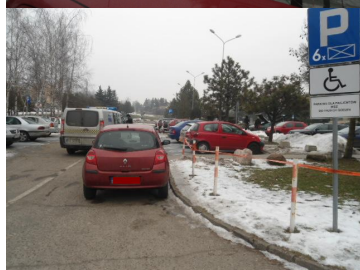

Kosztowne parkowanie na miejscu dla niepełnosprawnych

Wpisany przez Iwona Łojewska

poniedziałek, 06 lutego 2017 11:26 - Poprawiony poniedziałek, 06 lutego 2017 11:45